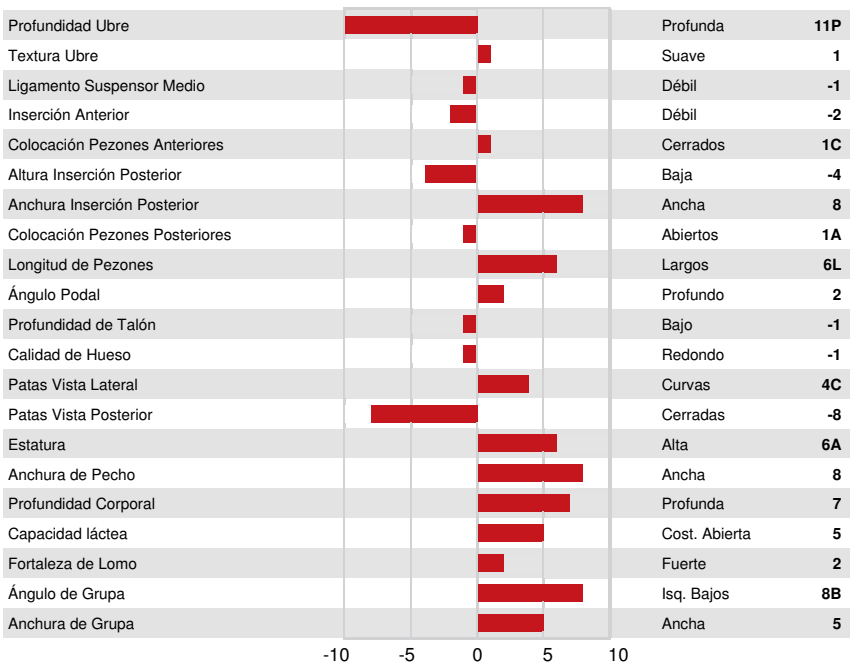

SALUD Y REPRODUCCIÓN

Immunity **81**

Vida en el Rebaño	84	Inmunidad crías	102
Células Somáticas	92	Facilidad de Parto	100
Fertilidad Hijas	88	Facilidad Parto de las Hijas	99
Cond. Corporal	100	Velocidad Ordeño	95
Resist. Mastitis.	90	Temperamento	95
Persistencia de la lactación	90	Resistencia a Enfermedades Metabólicas	90

TIPO	882 Rebaños	2229 Hijas	99% Rep.	GEBV 24* AUG	
Tipo	1	Fortaleza Lechera	9		
Sistema Mamario	-4	Grupa	7		
Patas	0	% BB o mejor	72		

SMOKIN COMPOSITE

Left to Right Bernalta Smokin Bess, Misty Springs Smokin Belle, Markem Olie Smokin, Misty Springs Smokin Erin, Misty Springs Smokin Breeze, Misty Springs Smokin Sophia